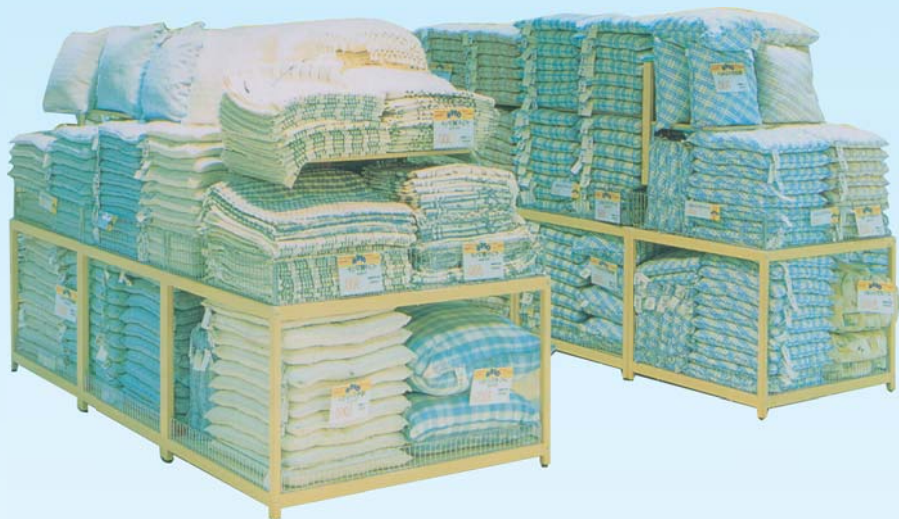

STORE DISPLAY GOODS

ディスプレイ

二段平台&カート

ステージ

900×750×200
 900×900×200
 1200×750×200
 1200×900×200

二段平台シリーズ

2W325K 900×750×855
 2W425K 1200×750×855
 2W303K 900×900×855
 2W403K 1200×900×855
 2W525K 1500×750×855

2W325KN 900×750×900
 2W425KN 1200×750×900
 2W303KN 900×900×900
 2W403KN 1200×900×900
 2W525KN 1500×750×900

2W325KW 900×750×855
 2W425KW 1200×750×855
 2W303KW 900×900×855
 2W403KW 1200×900×855
 2W525KW 1500×750×855

※特注色も承ります。

販売台シリーズ

SK-7
販売試食台（折りタタミ式）

SK-8
販売試食台（固定）

SK-9
試食販売台（固定リール付）

SK-24
土物カート

カートシリーズ